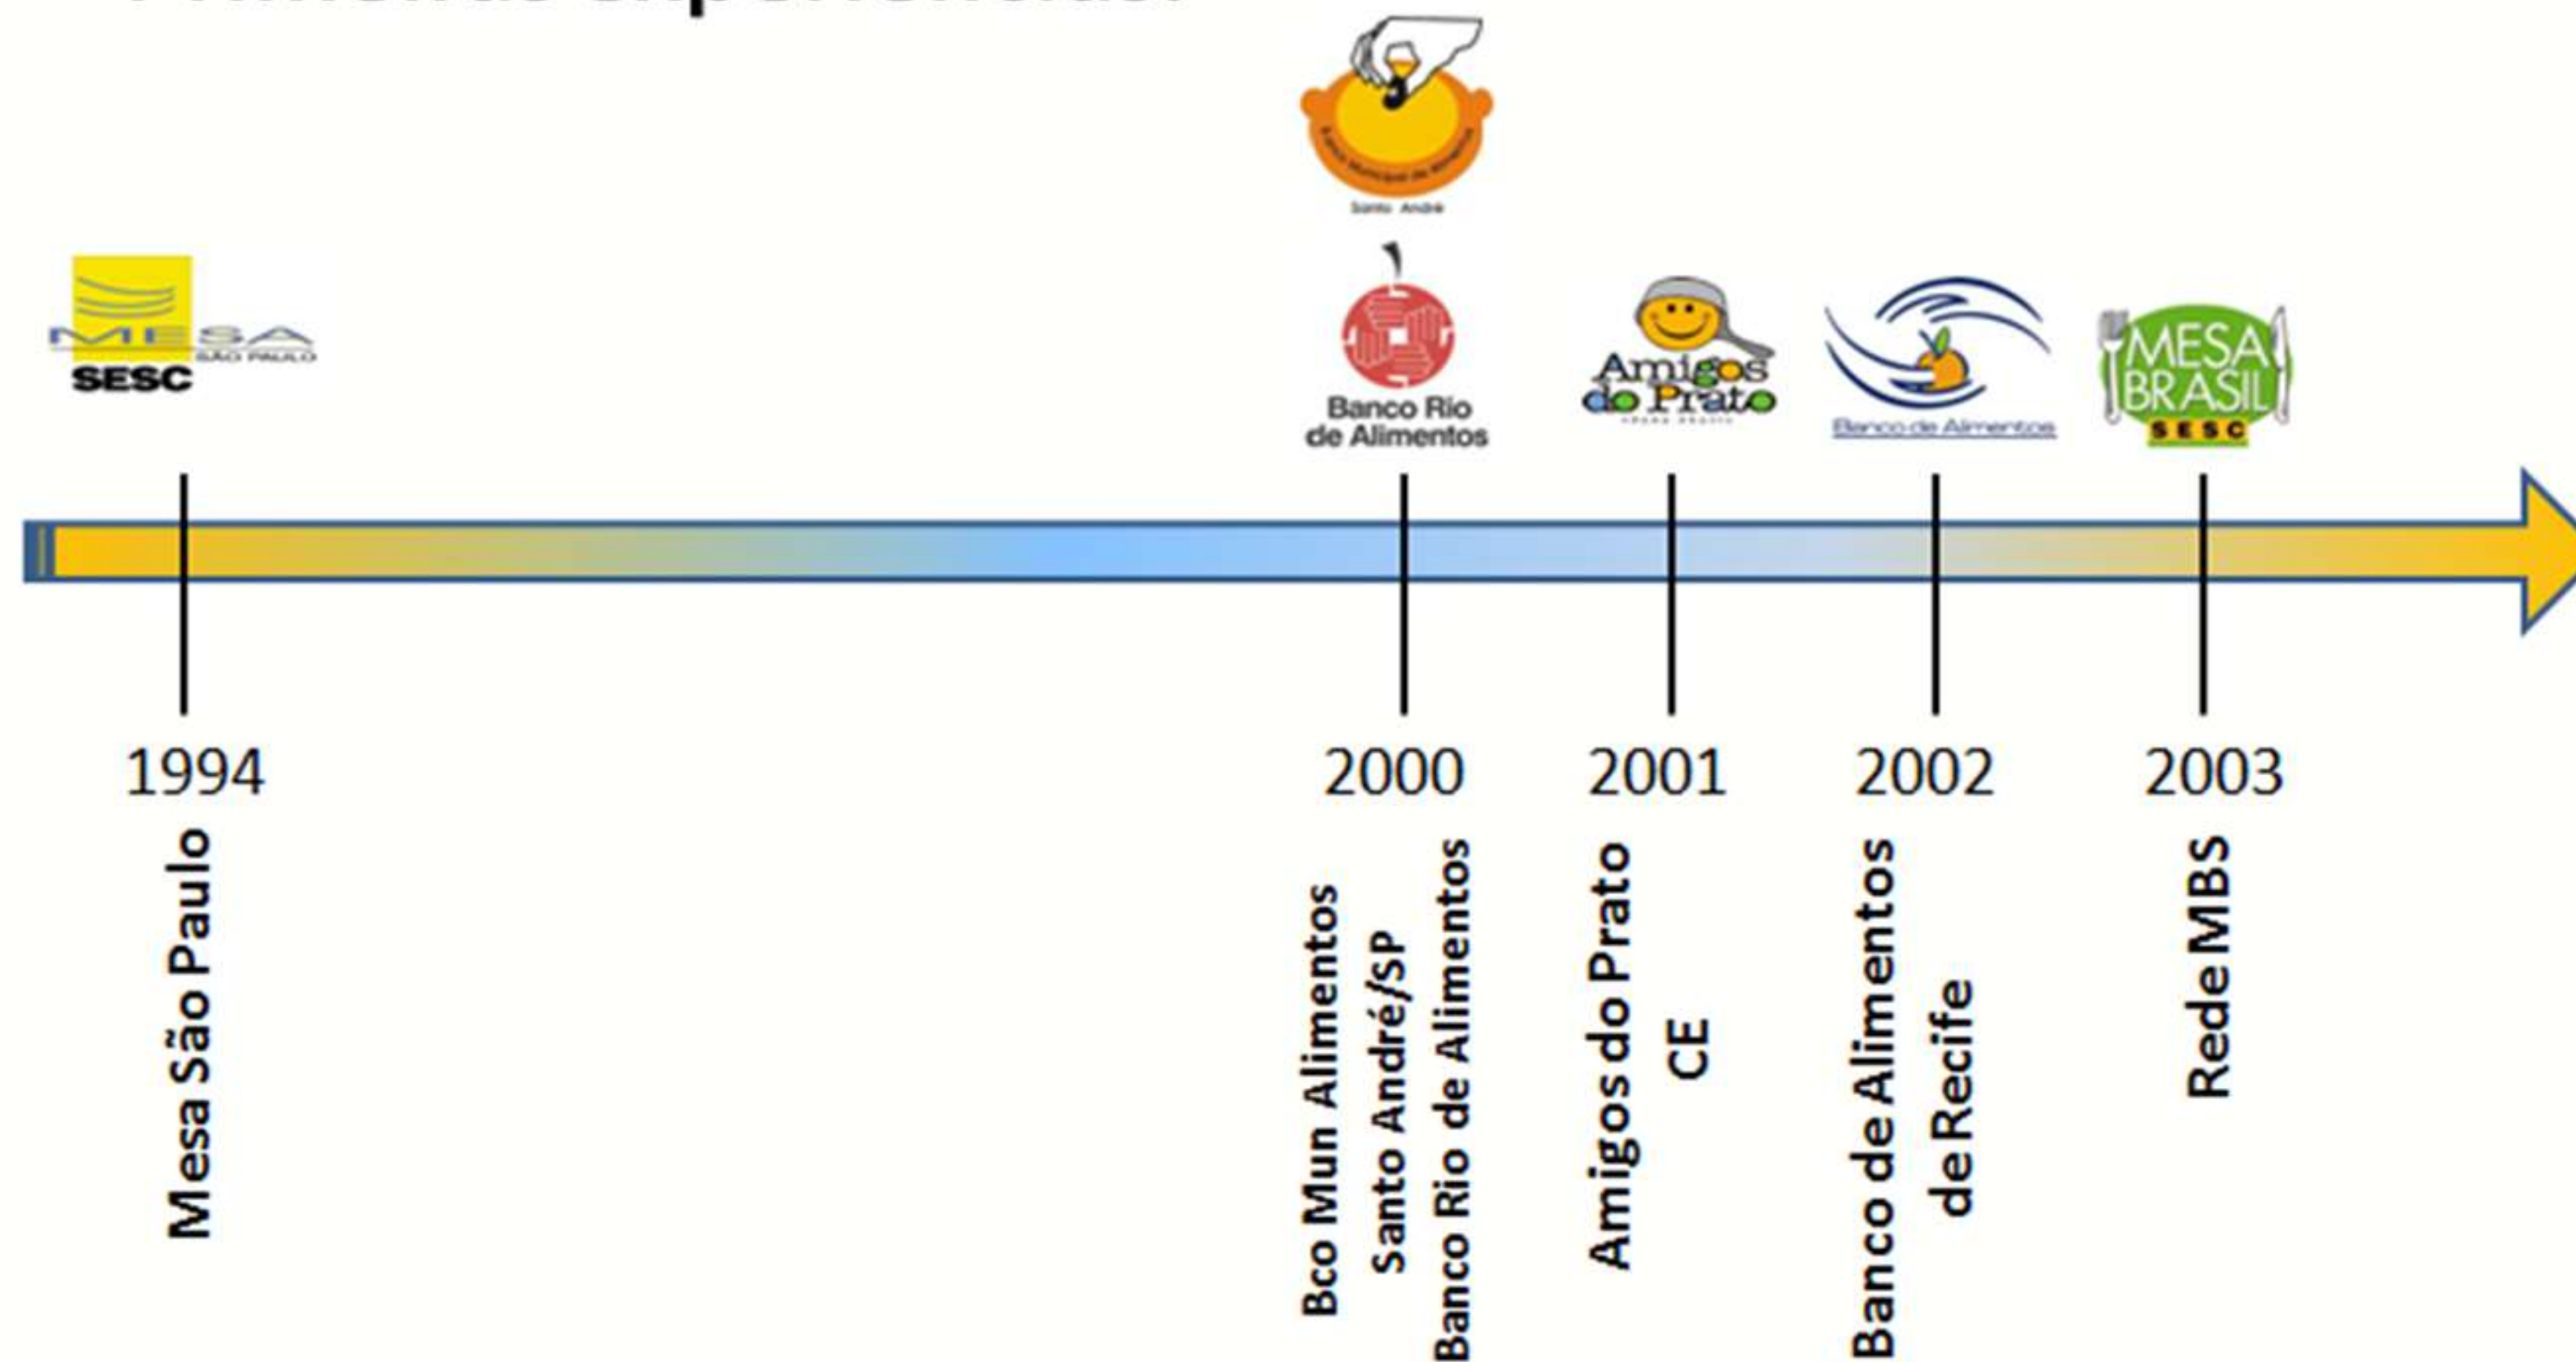

**14 milhões de brasileiros
passam fome diariamente
(FAO, 2017)**

CENÁRIO PARADOXAL

Desperdício

Um fenômeno associado à ineficiência do processo de distribuição (atacado e varejo) e de consumo, e possui estreita relação com o consumo consciente dos alimentos (BELIK, CUNHA, COSTA, 2012).

26 milhões
de toneladas
de alimentos/ano...

...jogadas no lixo sem haver consumo (Sofi/FAO, 2015)

Desperdício

Fome

Bancos de Alimentos no Brasil

Primeiras experiências:

UFRJ
faz 100
ANOS

1920 | 2020

UNIVERSIDADE FEDERAL DO RIO DE JANEIRO

Encontro
**SABORES e
SABERES**

12ª EDIÇÃO

Resultados MBS 2019

- 40.006.558 kg de alimentos distribuídos;
- 1.476.758 Pessoas atendidas/Mês;
- 3.255 Empresas parceiras (doadores sistemáticos);
- 6.174 Entidades assistidas permanentemente;
- 6.419 Ações educativas realizadas;
- 133.845 Multiplicadores treinados nas ações educativas;
- 382 Voluntários;
- 91 Unidades em funcionamento;
- 606 Cidades na abrangência.

Ação Emergencial Sesc – Covid-19

*Nesse momento a única
distância que se deve diminuir
é a da solidariedade
entre as pessoas.*

CAMPANHA NACIONAL

Todos Unidos pela Solidariedade

O Mesa Brasil Sesc e a Ação da Cidadania uniram experiências, equipes e estruturas de trabalho para garantir que cestas básicas cheguem às instituições e aos lares das pessoas mais impactadas pela pandemia do novo coronavírus.